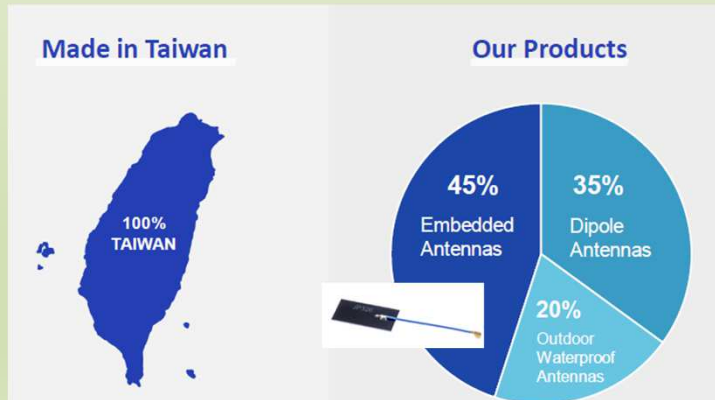

## ■ 会社概要

**会社名** Aristotle

**設立** 1980

**主要製品** エンベデッドアンテナ、ダイポールアンテナ、防水アンテナ

多様なアンテナラインナップ

**所在地** 8F, NO. 63, Juguang RD., Zhonghe Dist, New Taipei City 235, Taiwan R.O.C  
**拠点情報** 台湾(HQ/生産)